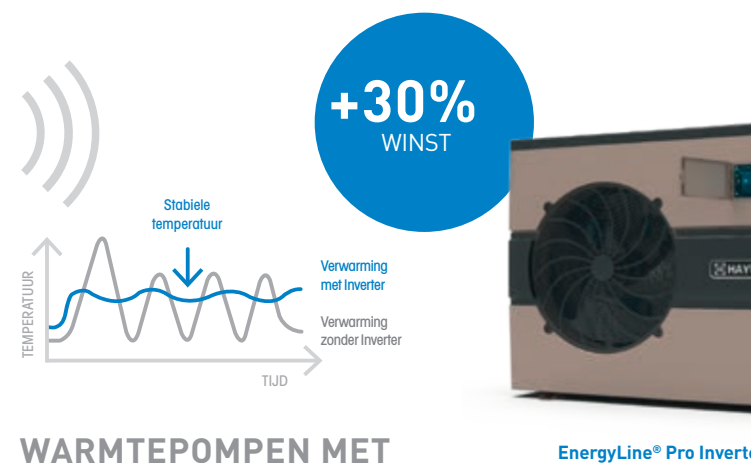

Apparaten van de nieuwe generatie: de winnende combinatie

POMPEN MET VARIABLE SNELHEID: TOT 85% BESPARING*

Dit is een essentieel punt omdat de filtratie van het zwembadwater de meeste stroom verbruikt!

Pompen met variabele snelheid passen hun toerental aan de behoeften van het zwembad aan. Resultaat: tot 85% minder stroomverbruik. Maar dit is niet het enige voordeel...

SWIMCLEAR™ PATRONENFILTER: 100% COMFORT

De patronenfiltertechnologie maakt terugspoelen en extra producten zoals vlokmiddelen overbodig.

- **Deze filters zorgen voor comfort en besparing.** U kunt gemiddeld **6000 liter water per jaar besparen.**
- **SwimClear™ filter 2 x fijner dan een zandfilter (20 à 25 micron).**
De ideale oplossing voor een pomp met variabele snelheid.